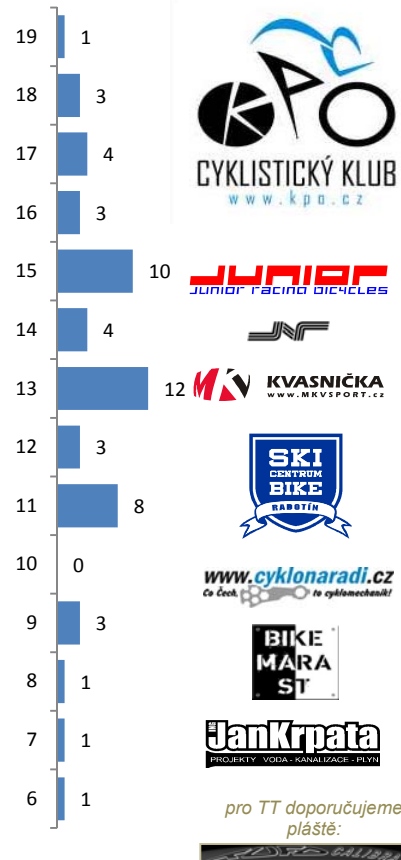

tým	účast	bodů
1	KPC Praha	19	154
2	Café Racers	3	130
3	TTT	4	129
4	Rexonix Kovo Praha	2	104
5	Veslaři Bohemians	2	96
6	Vagnerteam	2	75
7	2R76	2	66
8	KPO	3	58
9	Kolacihal.cz	1	55
10	United Becherries	2	53
11	Bici	1	52
12	NOVIS TK Praha	1	46
13	Team CykloTréner	1	37
14	Dycky Praha!	1	33
15	Kluci z Kokořína	1	31
16	ANNAVIE	1	29
17	MKV Sport	2	25
18	CKKV Praha	1	22
19	Vrané nad Vltavou	1	19
20	Černošice	1	16
21	Sportwave	1	9
22	H.I.C.	1	7
23	Triatlon Praha Háje	1	4

Motivujte své týmové kolegy či známé:
V hodnocení týmů se počítají body tři
nejlepších + bod za každého člena

> Výkony na této trase z minulých ročníků TT, jsou na dalších stránkách.

Tipy na tratě, dotazy: tt@kpo.cz

Náhodně řazené komentáře jezdců:

První pokus na veteránovi v 7 °C, ale s celkem příznivým větrem. Reparát po týdnu na novém kole (na kterém jsem seděl podruhé) ve 22 °C s větrem, který spíš trochu škodil. Rozdíl přes 2,5 kg (nemluvě o oblečení) a půl minuty.

Asi jsem si fakt dával, protože takové dilema jsem ještě nezažil - celou cestu zpět jsem řešil jestli to půjde horem nebo spodem. Nepřeju zažít!)

Aspoň jeden pokus po nemoci. Jak se říká, zúčastnit se. Škoda, o minutu pomalejší než vloni. Jinak se mě tahle etapa moc líbí.

Každý kilo navíc se počítá

Tak nastupuji - nejstarší účastník, a jen pro účast, čas asi nebude výstavní, ale absolvoval jsem. Asi budu poslední, ale to nevadí a každé lepší pořadí bude plus.