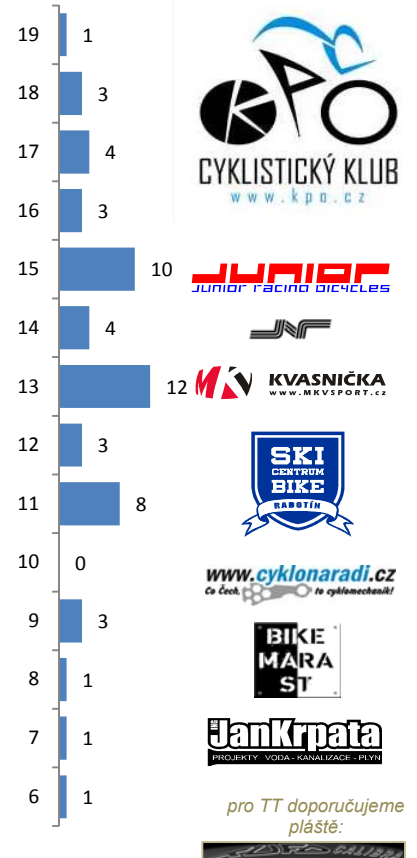

tým	účast	bodů
1	KPC Praha	19	154
2	Café Racers	3	130
3	TTT	4	129
4	Rexonix Kovo Praha	2	104
5	Veslaři Bohemians	2	96
6	Vagnerteam	2	75
7	2R76	2	66
8	KPO	3	58
9	Kolacihal.cz	1	55
10	United Becherries	2	53
11	Bici	1	52
12	NOVIS TK Praha	1	46
13	Team CykloTréner	1	37
14	Dycky Praha!	1	33
15	Kluci z Kokořína	1	31
16	ANNAVIE	1	29
17	MKV Sport	2	25
18	CKKV Praha	1	22
19	Vrané nad Vltavou	1	19
20	Černošice	1	16
21	Sportwave	1	9
22	H.I.C.	1	7
23	Triatlon Praha Háje	1	4

Motivujte své týmové kolegy či známé:
V hodnocení týmů se počítají body tři
nejlepších + bod za každého člena

> Výkony na této trase z minulých ročníků TT, jsou na dalších stránkách.

Tipy na tratě, dotazy: tt@kpo.cz

Náhodně řazené komentáře jezdců:

První pokus na veteránovi v 7 °C, ale s celkem příznivým větrem. Reparát po týdnu na novém kole (na kterém jsem seděl podruhé) ve 22 °C s větrem, který spíš trochu škodil. Rozdíl přes 2,5 kg (nemluvě o oblečení) a půl minuty.

Asi jsem si fakt dával, protože takové dilema jsem ještě nezažil - celou cestu zpět jsem řešil jestli to půjde horem nebo spodem. Nepřeju zažít!)

Aspoň jeden pokus po nemoci. Jak se říká, zúčastnit se. Škoda, o minutu pomalejší než vloni. Jinak se mě tahle etapa moc líbí.

Každý kilo navíc se počítá

Tak nastupuji - nejstarší účastník, a jen pro účast, čas asi nebude výstavní, ale absolvoval jsem. Asi budu poslední, ale to nevadí a každé lepší pořadí bude plus.