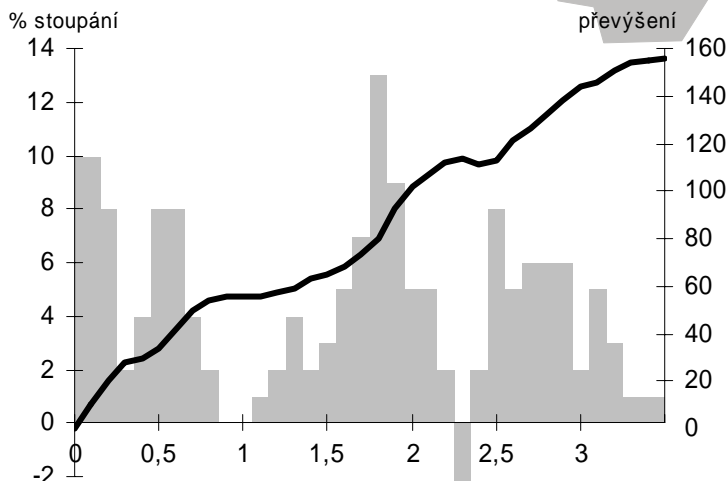

- na libovolných kolech poháněných silou svalů
- přilba je povinná, zákaz jízdy v háku
- startovné: 20,- Kč (neobsahuje pojištění)

délka 3,5 km, převýšení 156m, průměrné stoupání 4,4%

start: za železničním přejezdem ve Vraném nad Vltavou
cíl: na horizontu stoupání na začátku obce Březová
rekordy: nová trať

Páté klání IX. ročníku poháru Časovek do kopce přivede jezdce tradiční lokality - do Vraného nad Vltavou, ovšem letos na novou trať, která povolí jezdce v hrnci plném vybraných cyklistických lahůdek. Budou tu kostky i kvalitní nový asfalt, rovné úseky i velmi prudké stoupání a neustále se měnící sklon kopce, prostě všeho dost na to, aby pátý závod byl mimořádně náročnou zkouškou vrchařských kvalit jezdců.

Po úvodním náročném kostkovaném stoupání následuje rovná odkrytá střední pasáž kde bude, díky krátkým startovním intervalům, vidět hned několik jezdců před sebou, ovšem pozor na přepálení tempa, následující nejprudší úsek tratě bude vyžadovat mnoho sil...