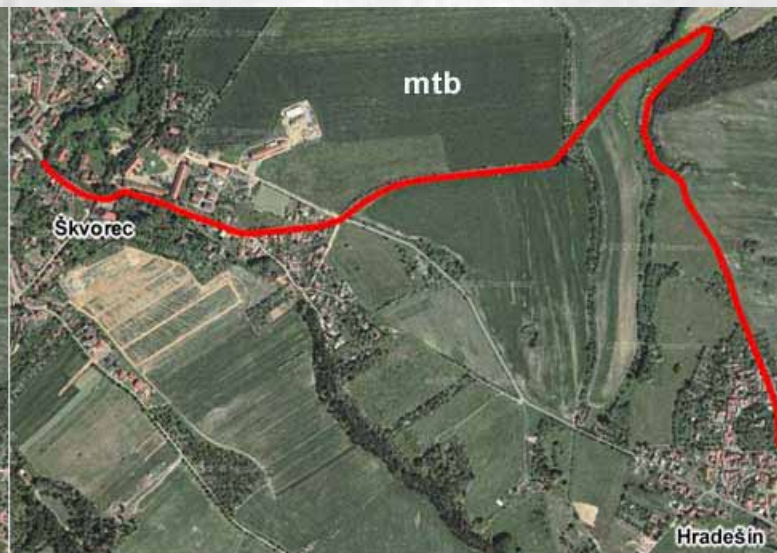

Svatováclavský Hradešínský dvojboj

silniční a mtb časovka

Termín: **28.9. 2006**

Pořadatel: V. Král (cyklistický oddíl H-H Smíchov)

Kategorie: Ženy, Junioři, Muži 20 - 35let, Veteráni, silniční a horská kola

Start: 1. závod 11:00 hod Škvorec

2. závod 14:00 hod Škvorec

Prezentace: U Obecního úřadu v Hradešíně,
pro silniční závod 9:00 – 10:45, pro MTB do 13:30 hod.

Trasa: 1. Silniční časovka Škvorec – Hradešín. (kilometráž bude upřesněna, cca 2km)

2. MTB časovka Škvorec - Hradešín (kilometráž bude upřesněna, cca 3,5km)

Startovné: 40Kč (1 závod, 2 závody 60Kč)

Účastníci startují na vlastní nebezpečí, cyklistické přilby jsou povinné!

Závod se jede za plného silničního provozu každý je povinen dodržovat pravidla silničního provozu.

Sponzoři přislíbili ceny v celkové hodnotě cca 8 tis. Kč

Bližší informace a výsledky <http://hsmichov.d2.cz>

Kontakt na pořadatele: V. Král 604 985 777

Příznivci cyklistiky jsou na toto sportovní klání srdečně zváni.