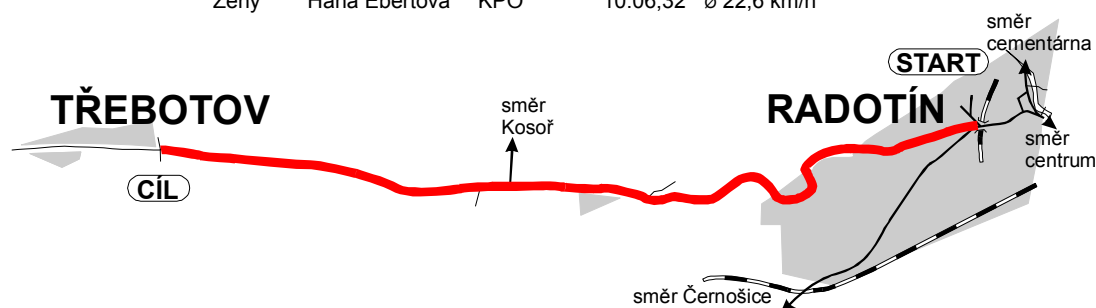

ČASOVKA

pohár Časovek do kopce VI. ročník / 2004 KPO - cyklistický klub

Radotín (Radotín „Třebotovka“ (Zderazská ul.) – Třebotov)

4. 4. 2004 – 11:00 hod prezentace od 9:30 hod.

- na libovolných kolech poháněných silou svalů
- na vlastní nebezpečí, za běžného provozu
- startovné: 20,- Kč (neobsahuje pojištění)

délka 3,8km, převýšení 168m, průměrné stoupání 4,4%

start: Radotín, nad křižovatkou Karlické a Zderazské ul.

cíl: těsně před začátkem obce Třebotov

rekordy:	ULTRA	Jiří Blažek	Sfinx Racing	8:26,00	Ø 27,0 km/h
	Hobby	Marek Vitoch	KPO	9:28,82	Ø 24,0 km/h
	M40+	Petr Svoboda	KPO	9:55,35	Ø 22,9 km/h
	M50+	Josef Burgr	CFC Kladno	9:22,65	Ø 24,3 km/h
	Ženy	Hana Ebertová	KPO	10:06,32	Ø 22,6 km/h

Prologem jubilejního šestého ročníku poháru Časovek do kopce bude tradiční „Třebotovka“. Oblíbená trať je součástí poháru již počtvrté od roku 2001, potřetí otevírá nový ročník.

Rozjezd od startovní čáry v osmi procentním stoupání, které po dva kilometry nepoleví, bude na samém začátku závodní sezóny nelítostnou zkouškou sil. Následující rovinka a v dále viditelný cíl závodu však místo k oddechu vybízí k neméně intenzivní jízdě. V této části často fouká proti a nelze pominout, že v předchozích dvou ročnících v tomto termínu dokonce sněžilo. V každém případě je druhá část tratě náročnější, než se na první pohled zdá a spolu s téměř horským charakterem první části nasazuje laťku letošním závodům hodně vysoko. Doporučujeme si trať předem vyzkoušet. Vhodně zvolená strategie bude rozhodovat.