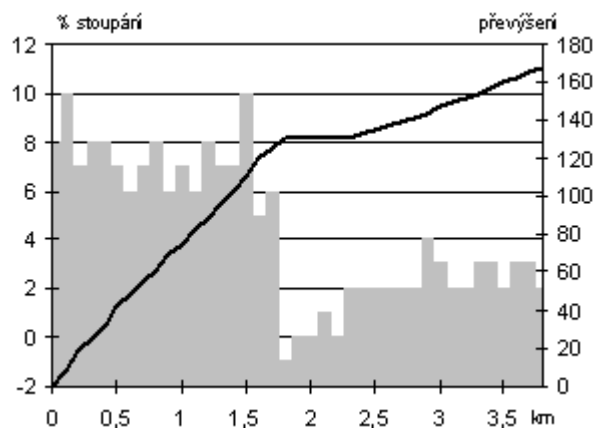

délka 3,8km, převýšení 168m, průměrné stoupání 4,4%

start: Radotín, nad křižovatkou Karlické a Zderazské ul.

cíl: těsně před začátkem obce Třebotov

rekordy:	ULTRA	Jiří Blažek	Sfinx Racing	8:26,00	Ø 27,0 km/h
	Hobby	Marek Vitoch	KPO	9:28,82	Ø 24,0 km/h
	M40+	Petr Svoboda	KPO	9:55,35	Ø 22,9 km/h
	M50+	Josef Burgr	CFC Kladno	9:22,65	Ø 24,3 km/h
	Ženy	Hana Ebertová	KPO	10:06,32	Ø 22,6 km/h

Prologem jubilejního šestého ročníku poháru Časovek do kopce bude tradiční „Třebotovka“. Oblíbená trať je součástí poháru již počtvrté od roku 2001, potřetí otevírá nový ročník.

Rozjezd od startovní čáry v osmi procentním stoupání, které po dva kilometry nepoleví, bude na samém začátku závodní sezóny nelítostnou zkouškou sil. Následující rovinka a v dále viditelný cíl závodu však místo k oddechu vybízí k neméně intenzivní jízdě. V této části často fouká proti a nelze pominout, že v předchozích dvou ročnících v tomto termínu dokonce sněžilo. V každém případě je druhá část tratě náročnější, než se na první pohled zdá a spolu s téměř horským charakterem první části nasazuje laťku letošním závodům hodně vysoko. Doporučujeme si trať předem vyzkoušet. Vhodně zvolená strategie bude rozhodovat.