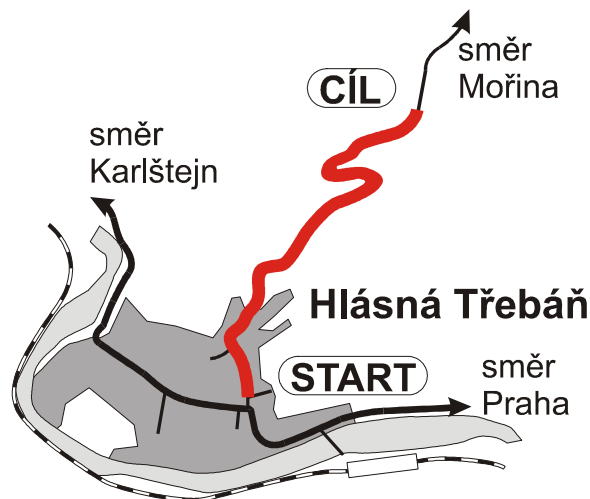

ČASOVKA

CKKV Praha

závod dvou pohárů

KPO - cyklistický klub

HLÁSNÁ

(Hlásná Třebáň – horizont směr Mořina)

28. 9. 2003 – 11:00 hod

prezentace od 9:30 hod.

- na libovolných kolech poháněných silou svalů
- na vlastní nebezpečí, za běžného provozu
- startovné: 20,- Kč (neobsahuje pojištění)

délka 2,5km, převýšení 158m, průměrné stoupání 6,4%

start: Hlásná Třebáň, na vedlejší silnici cca 80m za křižovatkou na rohu plácku
 cíl: před vrcholem stoupání na Mořinu (čára na silnici z jiných závodů)

Předposlední klání V. ročníku poháru Časovek do kopce se odehraje, stejně jako loni, na trati prověřené vrchařskými soubory našich nejlepších profi cyklistů. Nejkratší z letošních tratí, loni při své premiéře vyhodnocená rovnou jako nejlepší trať ročníku, se svým profilem jistě opět zařadí k nejnáročnějším závodům. Také proto byla zvolena pro společný závod našeho poháru a Hobby sport cupu 2003 CKKV.

Trať s nejvyšším průměrným stoupáním prakticky nenabízí místo koddechu. Jediným mírnějším úsekem bude několik desítek metrů po startu a poté již následuje nemilosrdné stoupání. Po zdolání úvodní série zatáček se navíc otevře psychiku podřívající výhled na kdesi v dálce a výšce zařiznutou sérii dalších zatáček. Za poslední z nich už do cíle zbývá jen několik set metrů, ale stoupání až do pásky nepolevuje, takže sotva zbudou síly na rychlý závěrečný spurt.