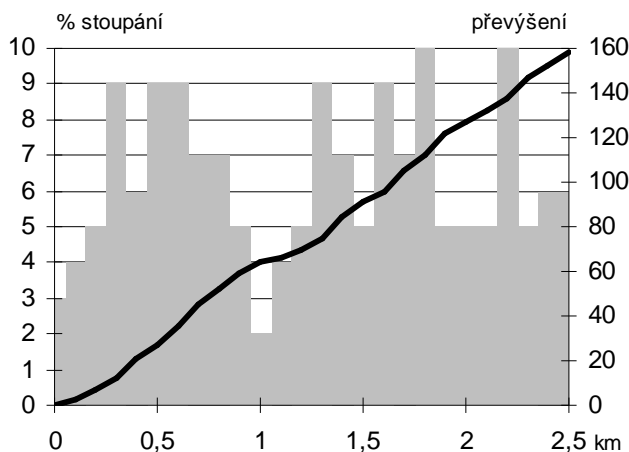

www.kpo.cz

kpo@kpo.cz

605 729 800