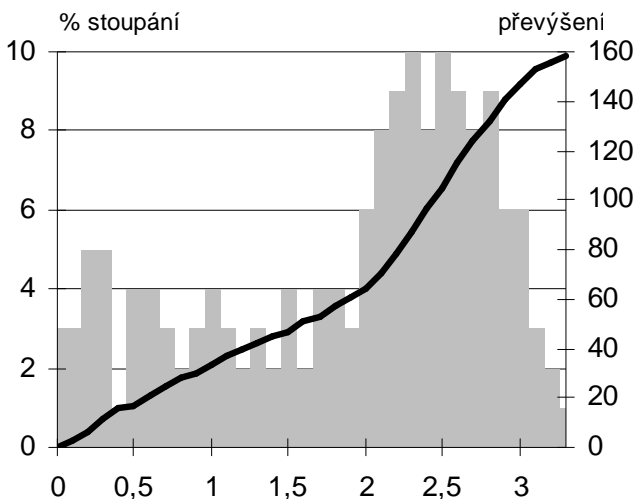

délka 3,3km, převýšení 158m, průměrné stoupání 4,8%

start: Všenory, před začátkem obce u sportovního komplexu

cíl: na vrcholu stoupání před obcí Jíloviště

rekordy: nová trať

Čtvrtý závod letošního poháru Časovek do kopce proběhne na částečně nové trati ze Všenor do Jíloviště.

Stav asfaltu původní trasy - obávaných Čermolic, již překročila únosnou míru a tak přichází alternativa v podobě změny druhé poloviny trati. Celkové převýšení je sice nižší, avšak nová část tratě bude důkladnou zkouškou psychiky jezdců, protože široká silnice stoupající do cíle ve sklonu 8-10% nemá prakticky žádné zatáčky a na 1500 metrech do cíle bude každý vidět před sebou hned několik svých soupeřů.

Profilem to bude téměř přesně „obrácená“ Třebotovka a bude zajímavé porovnat co jezdům v závodech sedí lépe.

Více než kde jinde bude výhodou znalost trasy, aby i v druhé půlce zbylo dost sil. Rozhodně se vyplatí předem si trať vyzkoušet.