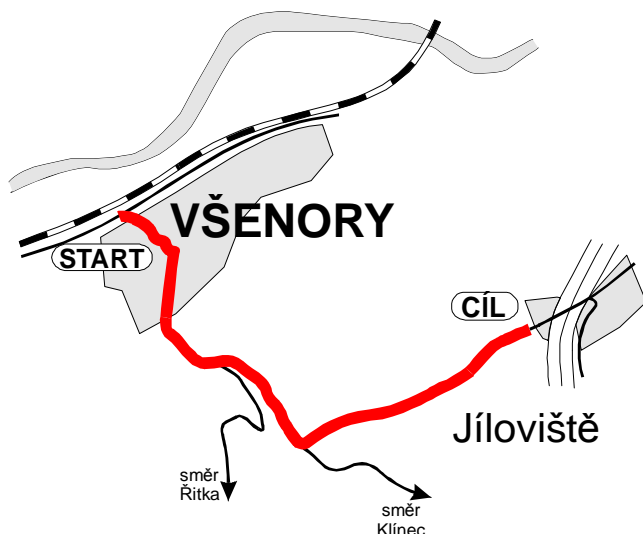

PAUL LANGE OSTRAVA

4 ČASOVKA

pohár Časovek do kopce V. ročník / 2003 KPO - cyklistický klub

VŠENORY (Všenory - Jíloviště)

29. 6. 2003 – 11:00 hod

prezentace od 9:30 hod.

- na libovolných kolech poháněných silou svalů
- na vlastní nebezpečí, za běžného provozu
- startovné: 20,- Kč (neobsahuje pojištění)

délka 3,3km, převýšení 158m, průměrné stoupání 4,8%

start: Všenory, před začátkem obce u sportovního komplexu

cíl: na vrcholu stoupání před obcí Jíloviště

rekordy: nová trať

Čtvrtý závod letošního poháru Časovek do kopce proběhne na částečně nové trati ze Všenor do Jíloviště.

Stav asfaltu původní trasy - obávaných Čermolic, již překročila únosnou míru a tak přichází alternativa v podobě změny druhé poloviny trati. Celkové převýšení je sice nižší, avšak nová část tratě bude důkladnou zkouškou psychiky jezdců, protože široká silnice stoupající do cíle ve sklonu 8-10% nemá prakticky žádné zatáčky a na 1500 metrech do cíle bude každý vidět před sebou hned několik svých soupeřů.

Profilem to bude téměř přesně „obrácená“ Třebotovka a bude zajímavé porovnat co jezdům v závodech sedí lépe.

Více než kde jinde bude výhodou znalost trasy, aby i v druhé půlce zbylo dost sil. Rozhodně se vyplatí předem si trať vyzkoušet.