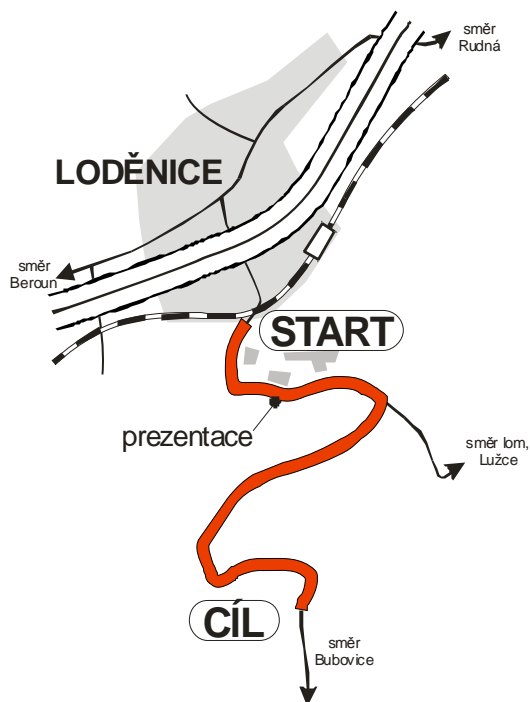

## Loděnice II

(Loděnice – horizont směr Bubovice)

22. 7. 2007 – 11:00 hod

prezentace od 9:30 hod.

Závody probíhají na vhodných veřejných komunikacích bez omezování silničního provozu s povinností všech účastníků vč. pořadatelské služby dodržovat ustanovení zák. č.361/2000 Sb., včetně vyhlášky 30/2001 Sb.

- na libovolných kolech poháněných silou svalů
- přilba je povinná, zákaz jízdy v háku
- startovné: 20,- Kč (neobsahuje pojištění)

**délka 2,8 km, převýšení 161m, průměrné stoupání 5,6%**

start: za železničním přejezdem v Loděnicích (směrem k vápence)  
cíl: na horizontu stoupání (směr na Bubovice)  
rekordy: nová trať

Čtvrté klání IX. ročníku poháru Časovek do kopce nabídne jezdcům oblíbené stoupání z Loděnic. Letos jsme nešáhli po extrémní variantě do lomu, jako tomu bylo v sezóně 2004, ale pro umístění cíle jsme zvolili horizont nad Bubovicemi.

Trať s převážně stabilním sklonem bude vyhovovat těm, kterým v kopci vyhovuje rovnoměrné tempo a přehledná střední část, kde bude, díky krátkým startovním intervalům, vidět hned několik jezdců před sebou, bude motivovat jezdce k svižné jízdě.