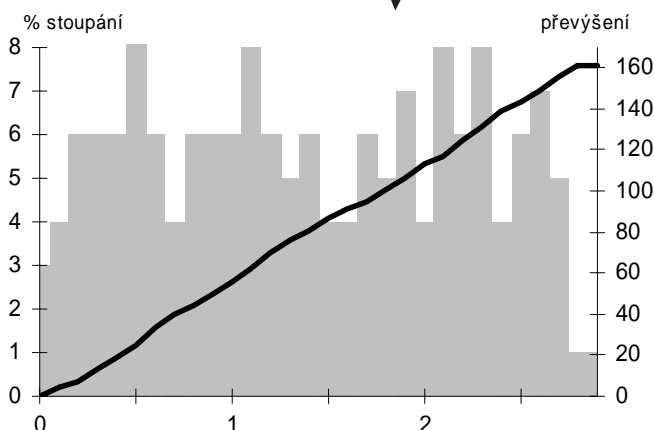

www.kpo.cz

casovky@kpo.cz