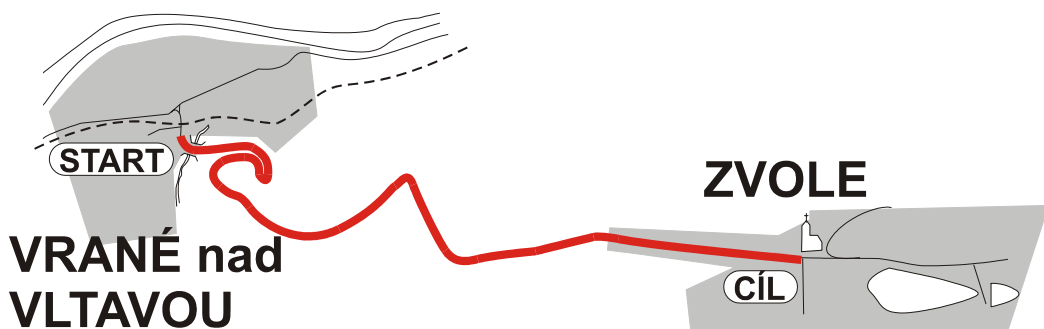

ČASOVKA

pohár Časovek do kopce VIII. ročník / 2006 KPO - cyklistický klub

VRANÉ

(Vrané nad Vltavou - Zvole)

6. 8. 2006 – 11:00 hod

prezentace od 9:30 hod na parkovišti před železničním přejezdem.

Závody probíhají na vhodných veřejných komunikacích bez omezování silničního provozu s povinností všech účastníků vč. pořadatelské služby dodržovat ustanovení zák. č. 361/2000 Sb., včetně vyhlášky 30/2001 Sb.

- na libovolných kolech poháněných silou svalů
- **přilba je povinná, zákaz jízdy v háku**
- startovné: 20,- Kč (neobsahuje pojištění)

délka 3,3km, převýšení 157m, průměrné stoupání 4,7%

start: za železničním přejezdem, mezi křižovatkou a mostem přes potok

cíl: na křižovatce u OÚ Zvole

rekordy:	ULTRA	Radek Procházka	KPO	7:13,07	Ø 27,4 km/h
	Hobby	Marek Vítoch	KPO	7:45,14	Ø 25,5 km/h
	M40+	Josef Vejvoda	CKKV	7:53,20	Ø 25,1 km/h
	Ženy	Hana Ebertová	KPO	8:56,56	Ø 22,1 km/h

Pátý závod letošního poháru Časovek do kopce zavede pohár po letech na trat ze Vraného nad Vltavou do Zvole.

Na účastníky čeká hned za startem úvodním stoupáním a ani ve střední části

není mnoho prostoru pro oddech. Poslední třetina je sice mírnější, ale blížící se cílová páska ani zde nedovoluje polevit.

Také zde bude výhodou znalost trasy, neboť orientačních bodů zde není tolik. Rozhodně se vyplatí předem si trať vyzkoušet.

Pro nejlepší budou připraveny drobné ceny a dojde i na slosování startovních čísel.

VRANÉ nad VLTAVOU

ZVOLE

CÍL