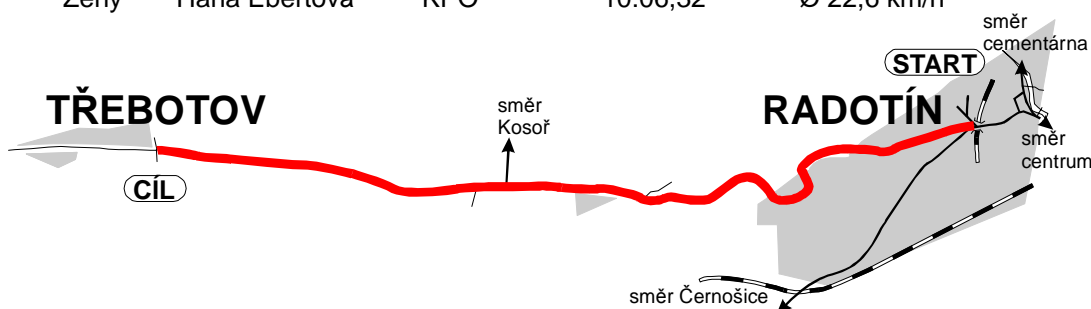

## RADOTÍN

( Radotín „Třebotovka“ ( Zderazská ul.) – Třebotov)

**2. 4. 2006 – 11:00 hod**

prezentace od 9:30 hod.

Závody probíhají na vhodných veřejných komunikacích bez omezování silničního provozu s povinností všech účastníků vč. pořadatelské služby dodržovat ustanovení zák. č.361/2000 Sb., včetně vyhlášky 30/2001 Sb.

- na libovolných kolech poháněných silou svalů
- přilba je povinná, zákaz jízdy v háku
- startovné: 20,- Kč (neobsahuje pojištění)

**délka 3,8km, převýšení 168m, průměrné stoupání 4,4%**

start: Radotín, nad křižovatkou Karlické a Zderazské ul.

Prologem osmého ročníku poháru Časovek do kopce bude podle očekávání „Třebotovka“. Oblíbená trať je součástí poháru po šesté od roku 2001, popáté otevírá nový ročník.

Rozjezd od startovní čáry v osmi procentním stoupání, které po dva kilometry nepoleví, bude, zvláště po letošní dlouhé zimě, na samém začátku závodní sezóny nelitostnou zkouškou sil. V horní části často fouká proti, a nelze pominout, že v minulých letech nám v tomto termínu sněžilo.