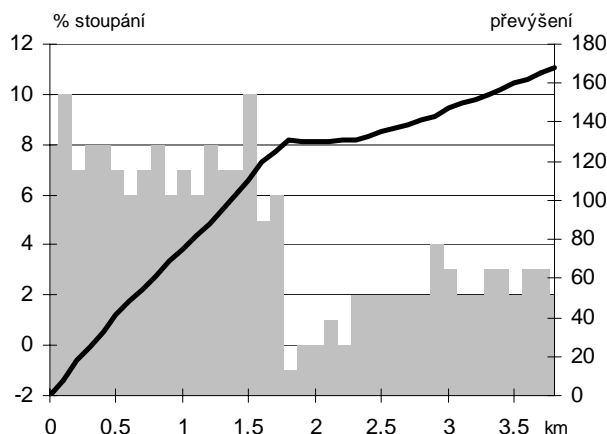

Pro neúspěšnější budou připraveny drobné ceny a nevynecháme slosování startovních čísel.

sponzor

energie

komfort

www.kpo.cz

kpo@kpo.cz